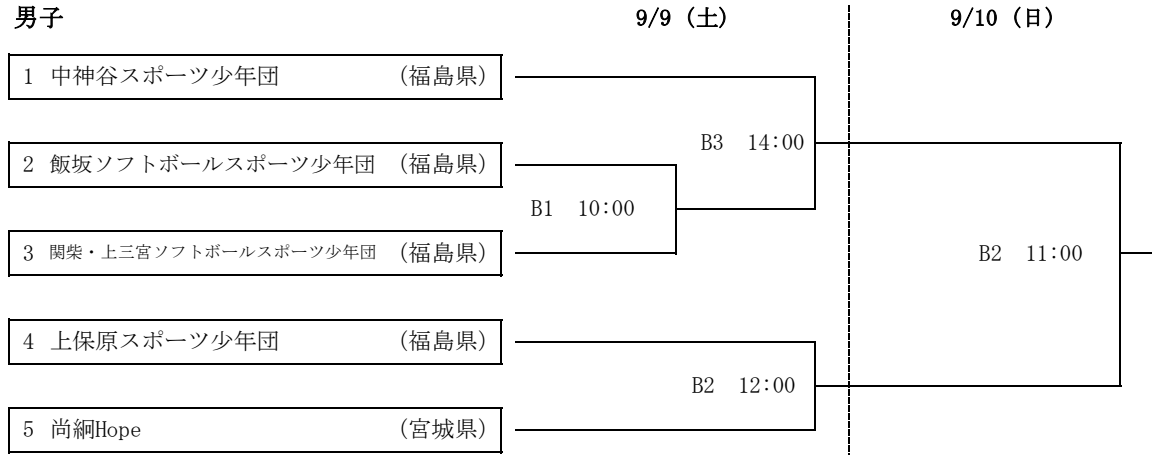

**第22回内田清杯東北小学生男子・女子ソフトボール大会  
組 合 せ 表**

**男子**

**女子**

**試合日程・試合開始予定時刻**

9月9日(土)	開会式	第1試合	第2試合	第3試合
A球場	9:00	10:00	12:00	14:00
B球場		10:00	12:00	14:00
9月10日(日)		第1試合	第2試合	閉会式
A球場		9:00	11:00	競技終了後
B球場		9:00	11:00	

A球場： 南陽市向山公園ソフトボール場    A球場  
 B球場： 南陽市向山公園ソフトボール場    B球場