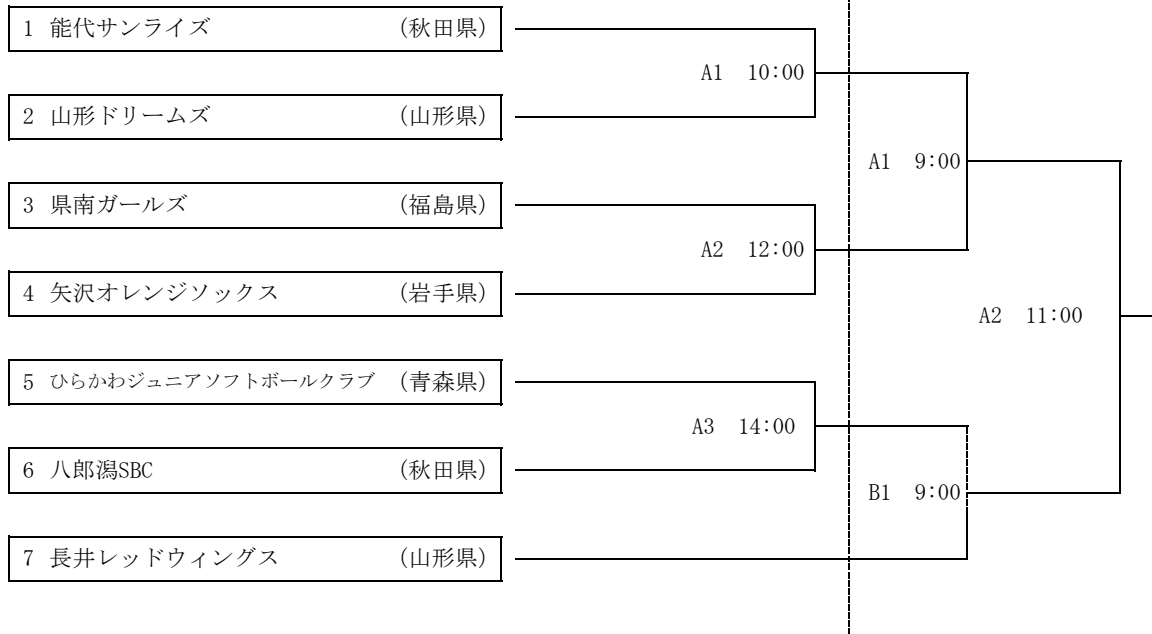

**第22回内田清杯東北小学生男子・女子ソフトボール大会  
組 合 せ 表**

**男子**

**女子**

**試合日程・試合開始予定時刻**

9月9日(土)	開会式	第1試合	第2試合	第3試合
A球場	9:00	10:00	12:00	14:00
B球場		10:00	12:00	14:00
9月10日(日)		第1試合	第2試合	閉会式
A球場		9:00	11:00	競技終了後
B球場		9:00	11:00	

A球場： 南陽市向山公園ソフトボール場    A球場  
 B球場： 南陽市向山公園ソフトボール場    B球場