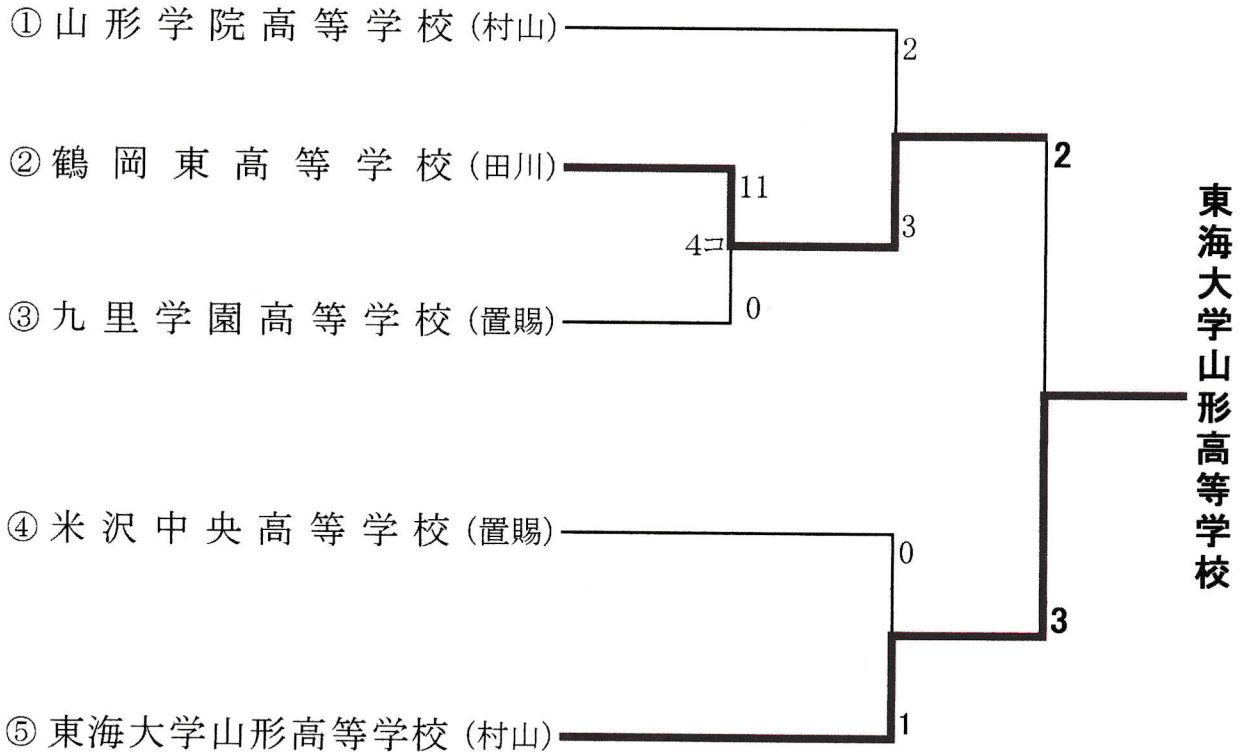

第32回 山形県私立高等学校 女子ソフトボール大会

兼 第28回 東北私立高等学校 女子選抜ソフトボール大会山形県予選会

日時：令和2年10月17日(土)
会場：山形学院高等学校グラウンド

組合せ表

3位決定戦