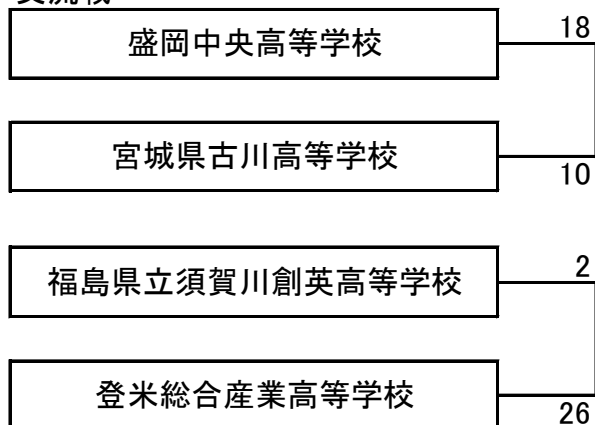

第18回東北高等学校男子ソフトボール選手権大会組合せ

期 日 令和5年10月28日(土)～29日(日)
場 所 山形県南陽市向山公園ソフトボール場

交流戦

球場	会場:向山公園ソフトボール場	10月28日(土)			29日(日)	
		第1試合	第2試合	交流戦	第1試合	第2試合
A	向山公園ソフトボール場	9:00	11:00	13:00	9:00	
B	向山公園ソフトボール場	9:00		13:00	9:00	