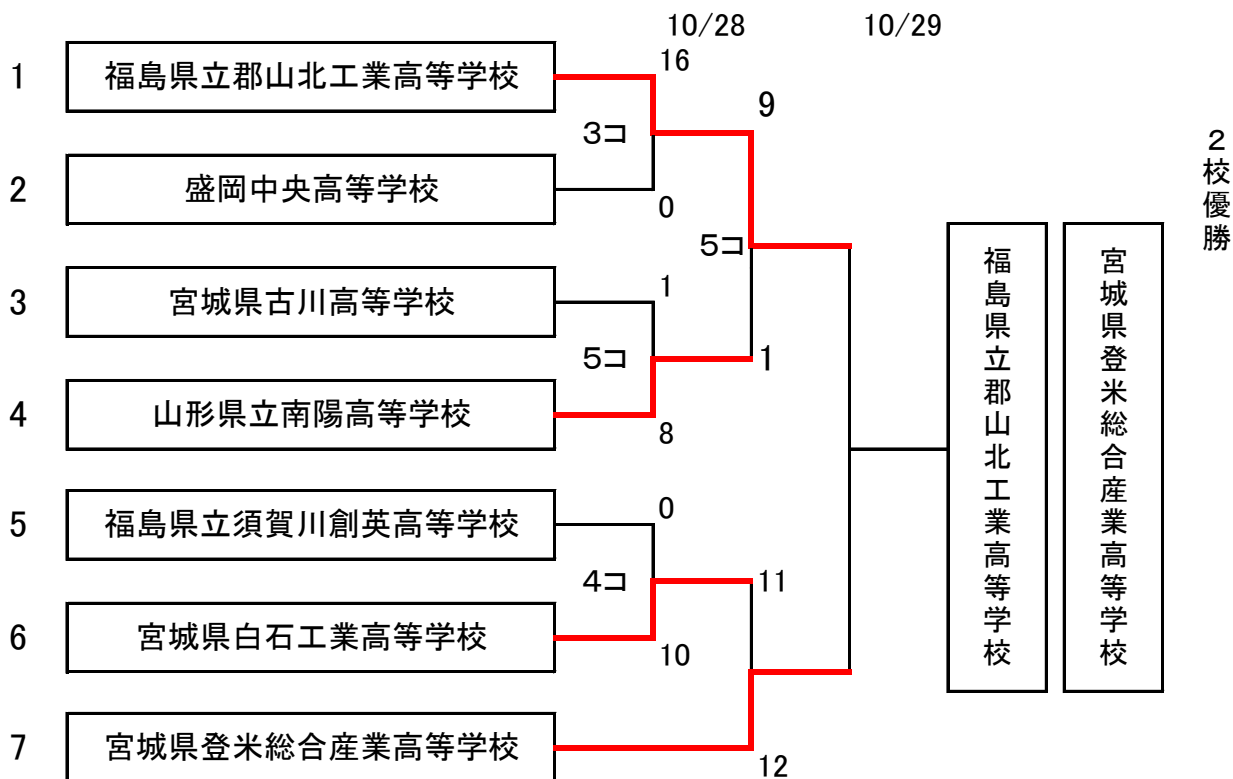

第18回東北高等学校男子ソフトボール選手権大会組合せ

期 日 令和5年10月28日(土)～29日(日)
場 所 山形県南陽市向山公園ソフトボール場

交流戦

球場	会場:向山公園ソフトボール場	10月28日(土)			29日(日)	
		第1試合	第2試合	交流戦	第1試合	第2試合
A	向山公園ソフトボール場	9:00	11:00	13:00	9:00	
B	向山公園ソフトボール場	9:00		13:00	9:00	